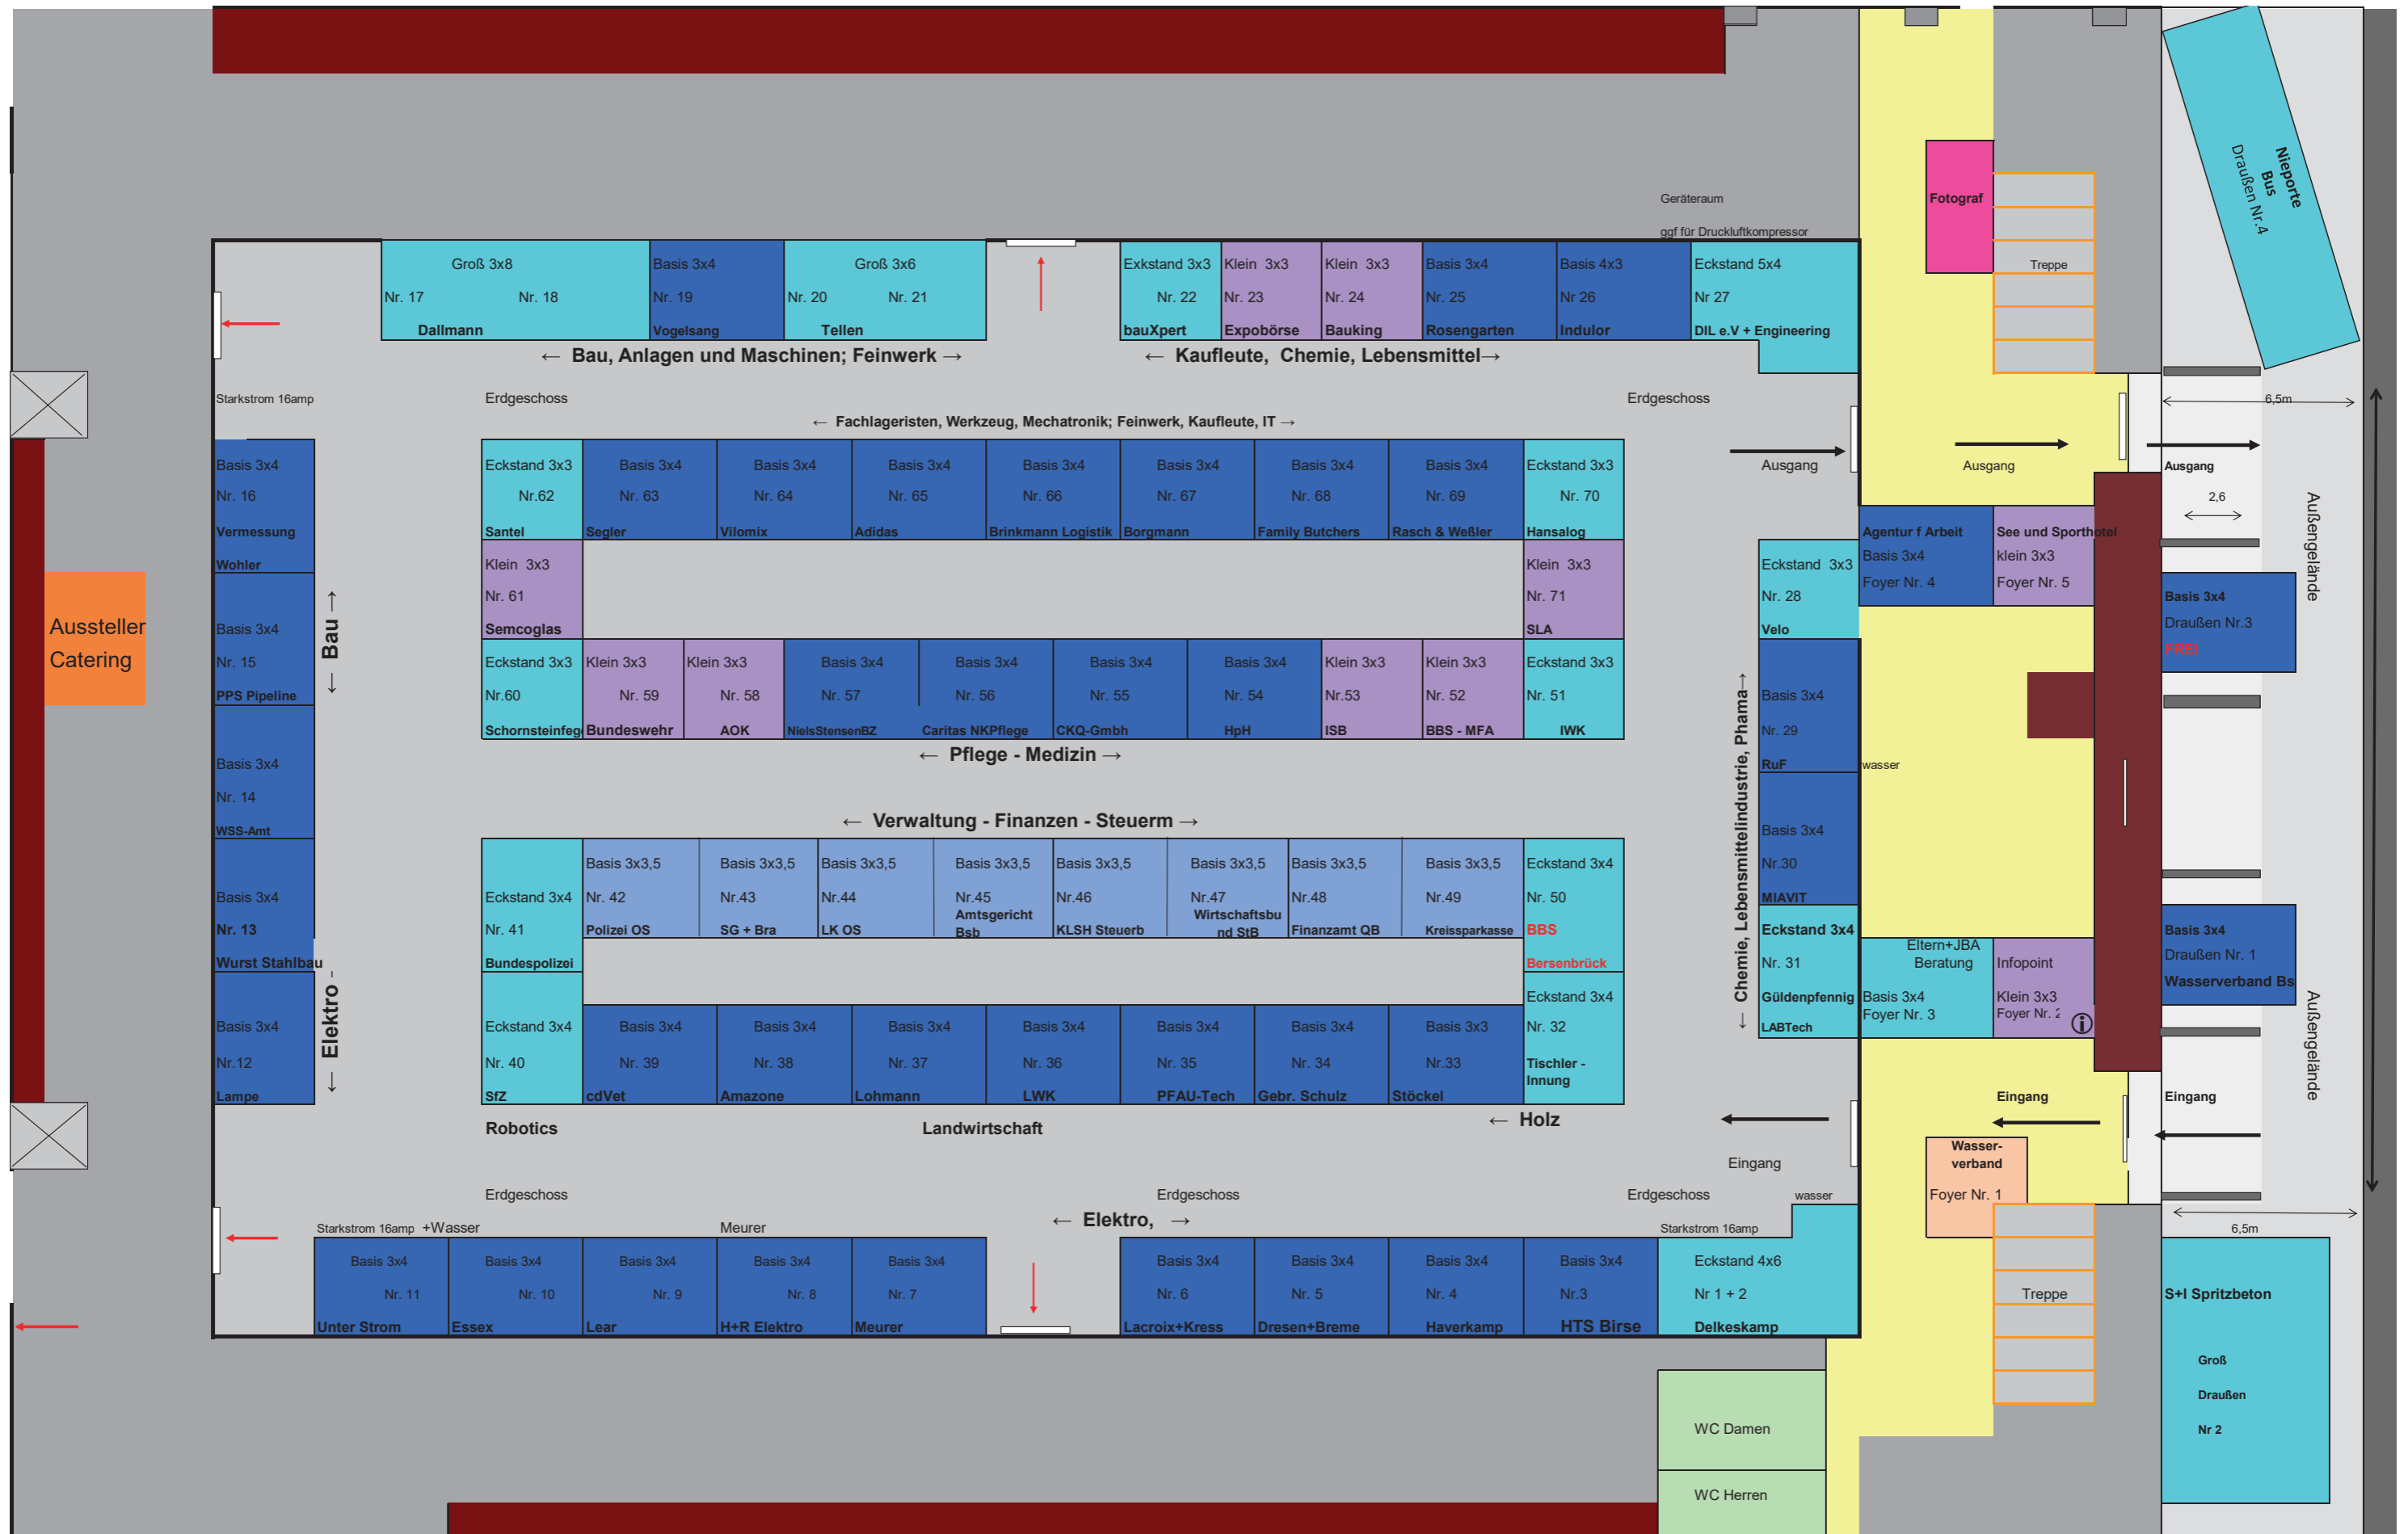

Standplan

#DEINE
AUSBILDUNG
SUCHT DICH!

Liste der Unternehmen

Sandplatz	Firma
65	adidas AG
Foyer Nr 4	Agentur für Arbeit Osnabrück
38	AMAZONEN-WERKE H. DREYER SE & Co. KG
45	Amtsgericht Bersenbrück
58	AOK Niedersachsen
24	Bauking Quakenbrück
22	bauXpert Seelmeyer
50	BBS Bersenbrück
52	Berufsbildende Schulen Bersenbrück
66	Brinkmann System Logistik GmbH
41	Bundespolizei
59	Bundeswehr
56	Caritas Nordkreis Pflege GmbH
39	cdVet Naturprodukte GmbH
55	Christliches Krankenhaus Quakenbrück
1+2	Delkeskamp Verpackungswerke GmbH
64	Deutsche Vilomix Tierernährung GmbH
27	DIL Deutsches Institut für Lebensmitteltechnik e.V.
27	DIL Engineering GmbH
12	Elektro Lampe GmbH
10	Essex Furukawa Magnet Wire Germany GmbH
23	EXPO-BÖRSE GmbH
48	Finanzamt Quakenbrück
Draußen Nr. 3	Frei
31	G. Güldenpfennig GmbH
34	Gebr. Schulz GmbH
8	H+R Elektro, Brandmeldetechnik, Gebäudetechnik, Kundendienst GmbH
70	Hansalog GmbH & Co. KG
54	Heilpädagogische Hilfe Bersenrück gGmbH
17-18	Hermann Dallmann Straßen- u. Tiefbau GmbH & Co. KG
28	Hotel Velo GmbH
3	HTS Birse GmbH
26	Indulor Chemie GmbH
Foyer Nr. 2	Infopoint
53	Institut für soziale Berufe - ISB gGmbH
51	IWK
4	J. B. Haverkamp Elektro- und Montagebau GmbH
Foyer Nr 3	Jugendberufsagentur
5	Kältetechnik Dresden + Bremen GmbH